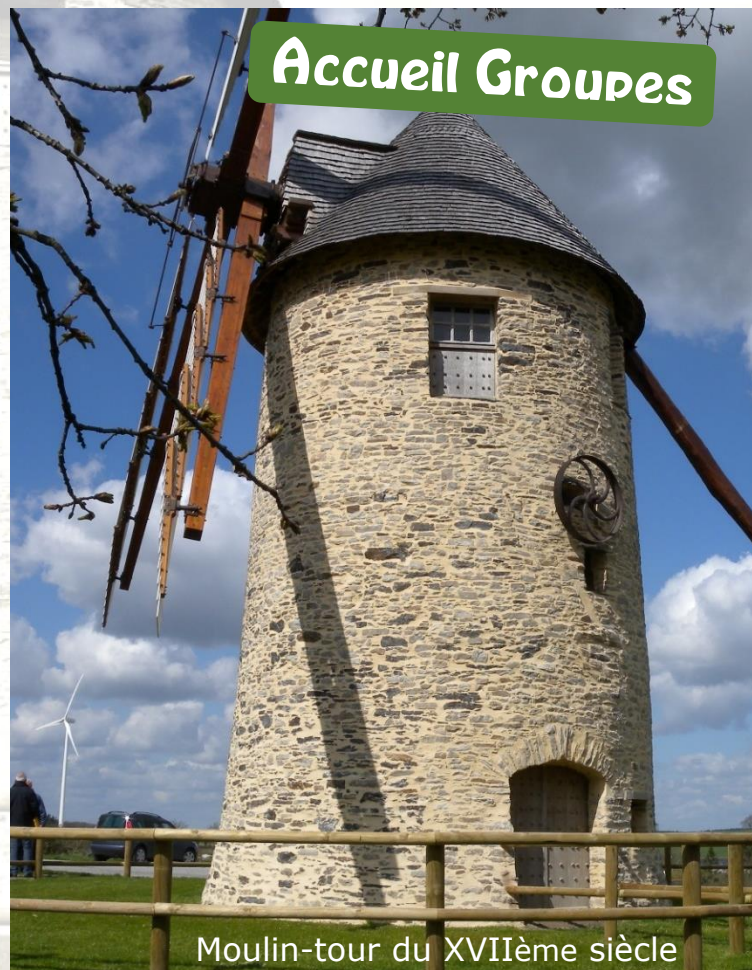

Accueil Groupes

Moulin-tour du XVIIème siècle

02 40 73 14 28

moulin.delagarenne@orange.fr

www.moulindelagarenne.com